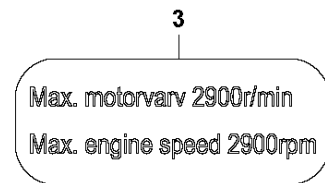

B AMG 3200
DECALS

DECALS

AMG 3200, 967857201, 967857202, 2019-03

Ref	Part No	Description	Remark	QTY KIT
1	577 46 90-01	DECAL		2
2	595 30 75-01	DECAL		2
3	597 28 68-01	DECAL		1
4	596 63 69-01	DECAL		1
5	596 28 02-01	DECAL		1
6	594 66 02-01	LABEL		1