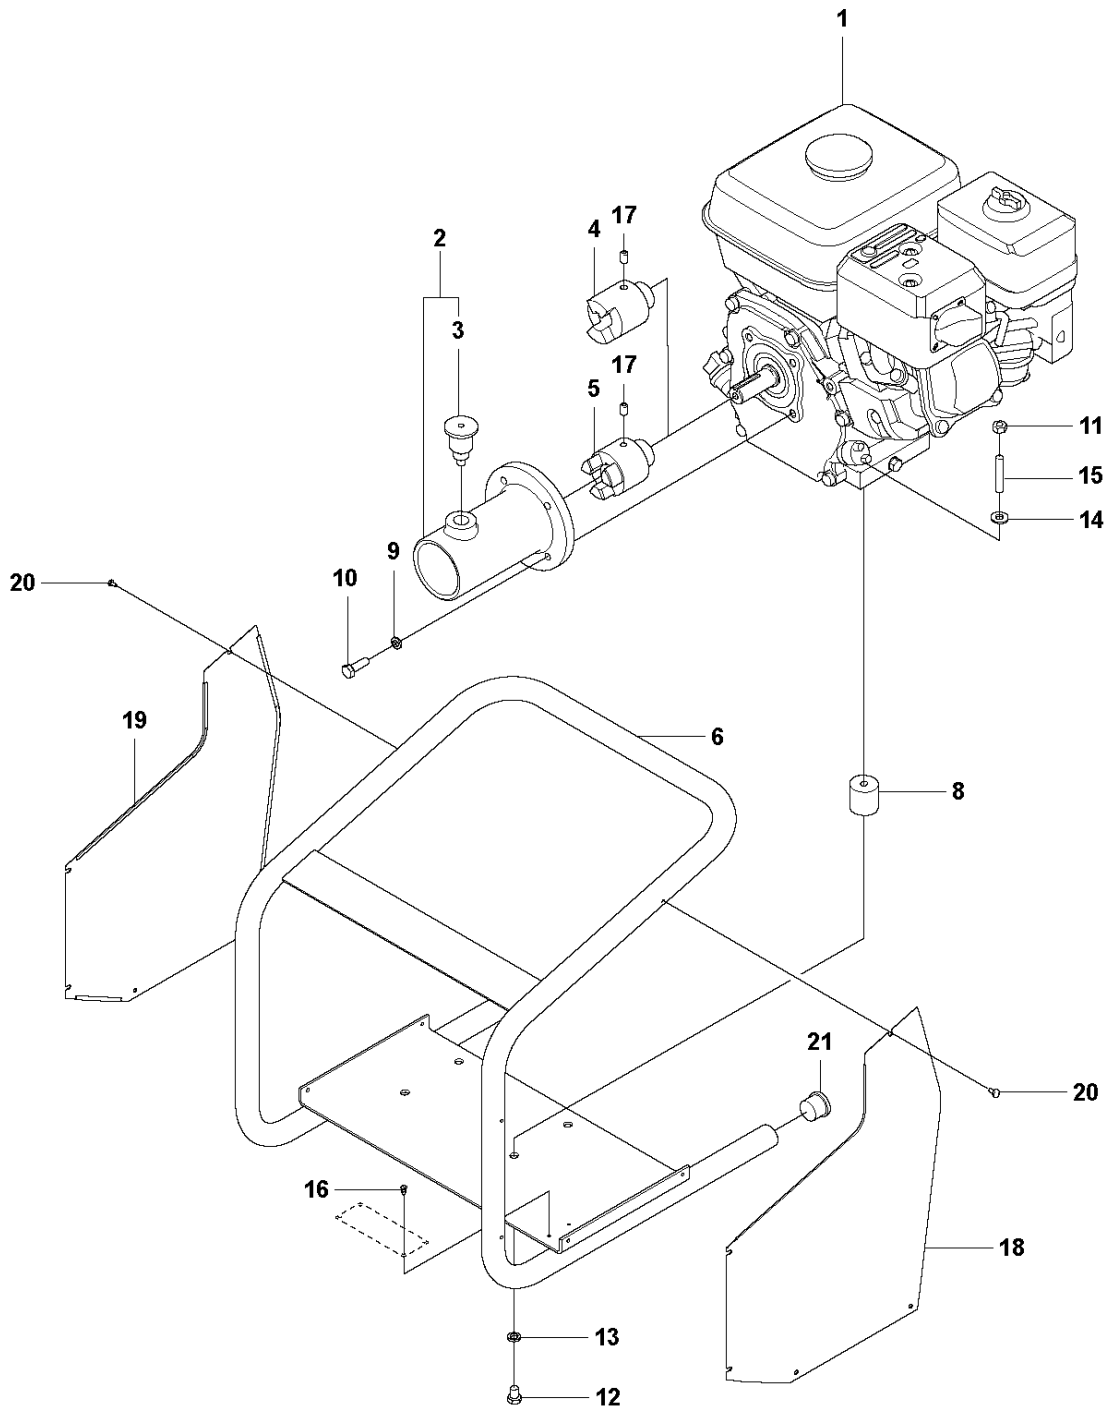

SPARE PARTS LIST

DRIVE UNITS

AMG 3200, 967857201, 967857202,
2019-03

A AMG 3200
DRIVE UNIT

DRIVE UNIT

AMG 3200, 967857201, 967857202, 2019-03

Ref	Part No	Description	Remark	QTY	KIT
1	594 16 11-01	ENGINE	Honda GX160UT2 SXS4 SD 1 A	1	
2	594 37 78-01	GUIDE SLEEVE		1	
3	594 37 29-01	PISTON		1	2
4	594 61 88-01	COUPLING	Standard coupling	1	
5	597 28 67-01	COUPLING	Australian coupling	1	
6	595 19 84-01	FRAME		1	
8	594 49 47-01	ABSORBER		4	
9	595 06 13-01	WASHER		4	
10	595 03 34-01	SCREW	M08x025H, 8.8, A2K, ISO 4017	4	
11	595 03 57-01	NUT	M8 DIN 934-8 zn	4	
12	596 88 97-07	SCREW	M8x12 DIN 933 - 8.8 zn	4	
13	595 04 39-01	WASHER	NORDLOCK 8,7X13,5X2,5	4	
14	595 11 36-01	WASHER	M8 DIN 6796 ZnB	4	
15	594 28 74-01	SCREW	M8X40 P6SS 45H ISO 4026 FeZn	4	
16	595 34 40-01	RIVET		4	
17	594 50 02-01	SCREW	M8 x 12 45H DIN 916	1	
18	595 27 68-01	COVER		1	
19	595 27 69-01	COVER		1	
20	594 62 03-01	SCREW	M4 x 8 DIN 7500	10	
21	596 57 78-01	PLUG		2	

B AMG 3200
DECALS

DECALS

AMG 3200, 967857201, 967857202, 2019-03

Ref	Part No	Description	Remark	QTY KIT
1	577 46 90-01	DECAL		2
2	595 30 75-01	DECAL		2
3	597 28 68-01	DECAL		1
4	596 63 69-01	DECAL		1
5	596 28 02-01	DECAL		1
6	594 66 02-01	LABEL		1